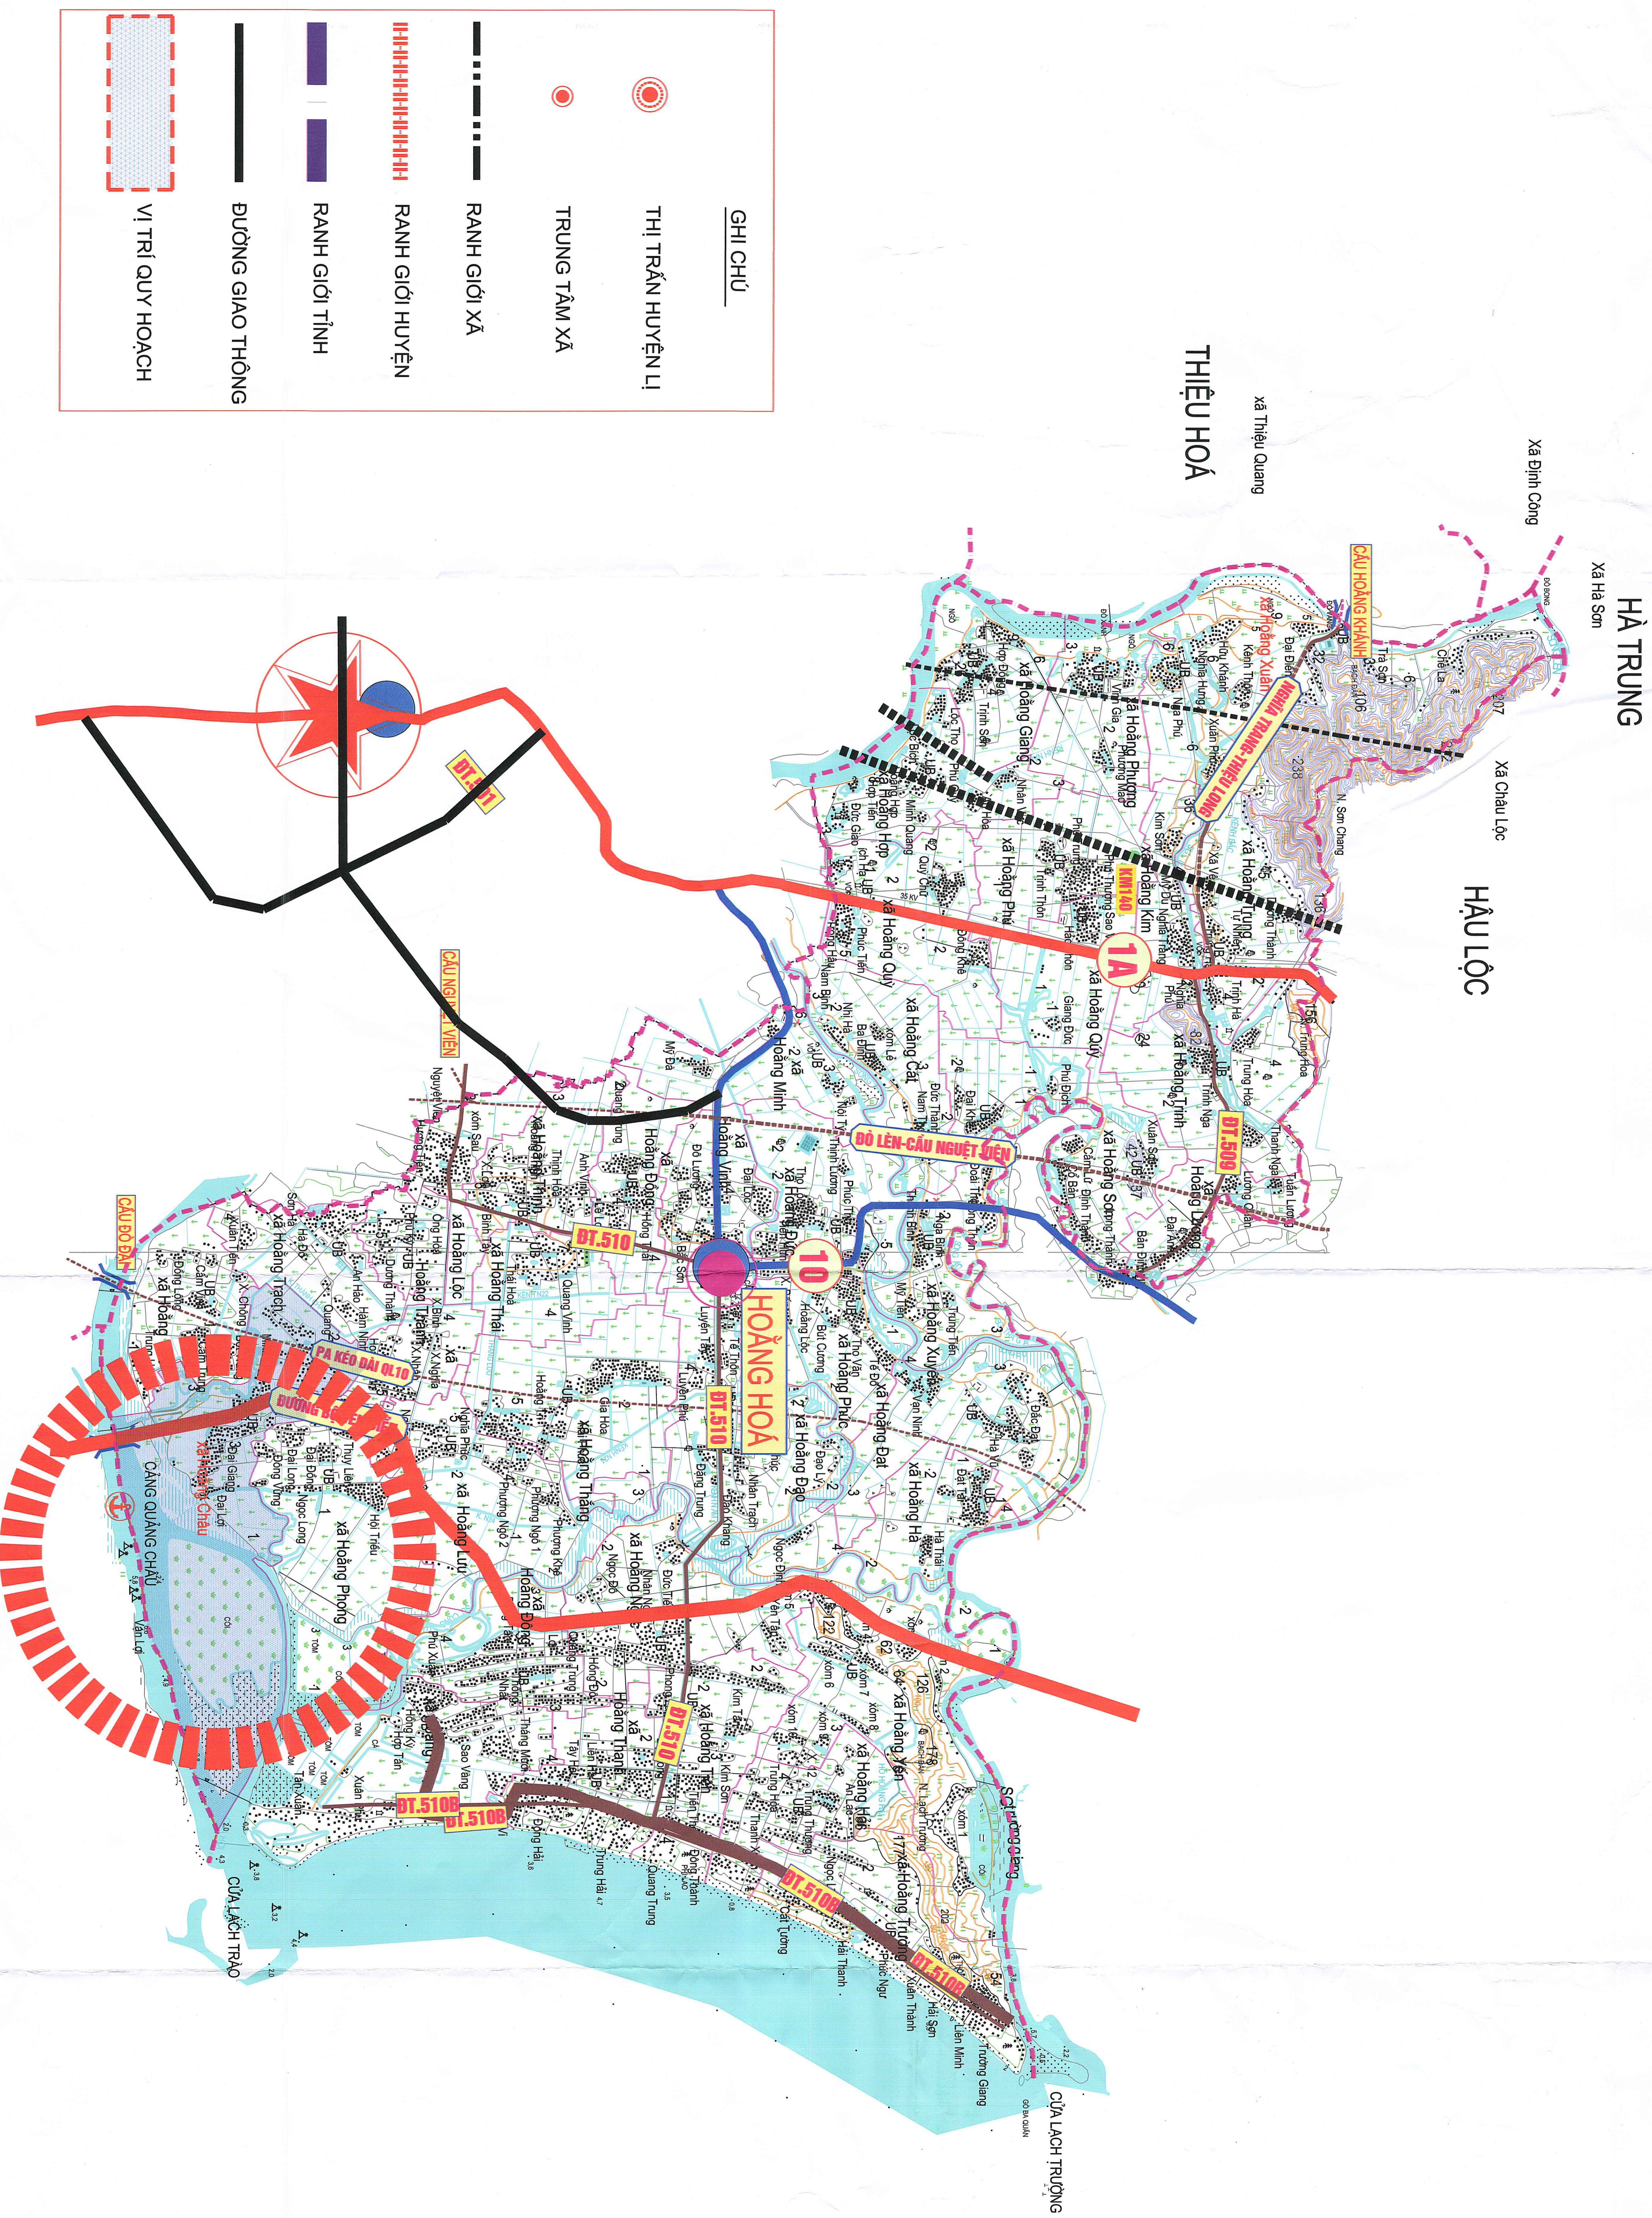

QUY HOẠCH CHUNG XÂY DỰNG XÃ HOÀNG CHÂU, HUYỆN HOÀNG HOÀ, TỈNH THANH HÓA ĐẾN NĂM 2030

SƠ ĐỒ VỊ TRÍ VÀ MỐI LIÊN HỆ VÙNG

TỶ LỆ 1:25.000

GHI CHÚ

- THỊ TRẤN HUYỆN LỊ
- TRUNG TÂM XÃ
- RANH GIỚI XÃ
- RANH GIỚI HUYỆN
- RANH GIỚI TỈNH
- ĐƯỜNG GIAO THÔNG
- VỊ TRÍ QUY HOẠCH

CƠ QUAN THAM GIẢNH:
PHÒNG KINH TẾ - HẠ TẦNG HUYỆN HOÀNG HOÀ
KẾ HOẠCH VÀ QUẢN LÝ ĐÔ THỊ VÀ QUẢN LÝ KHU VỰC

CƠ QUAN TỔ CHỨC LẬP QUY HOẠCH:
UBND XÃ HOÀNG CHÂU - HUYỆN HOÀNG HOÀ
KẾ HOẠCH VÀ QUẢN LÝ ĐÔ THỊ VÀ QUẢN LÝ KHU VỰC

CÔNG TRÌNH - BÀN GIẤY:
QUY HOẠCH CHUNG XÂY DỰNG XÃ HOÀNG CHÂU
HUYỆN HOÀNG HOÀ ĐẾN NĂM 2030

CƠ QUAN PHÊ DUYỆT:
ỦY BAN NHÂN DÂN HUYỆN HOÀNG HOÀ
KẾ HOẠCH VÀ QUẢN LÝ ĐÔ THỊ VÀ QUẢN LÝ KHU VỰC

TRƯỞNG TÂM TƯ VẤN QUY HOẠCH, THỊ TRƯỜNG VÀ CHẾ ĐỘ ĐẤT ĐAI TRÊN KHUNG NGHĨA THẠNH HOÀ
TRỤ SỞ CHÍNH: SỐ 43 - ĐƯỜNG LÊ LỢI - P. LAM SƠN - TP. THANH HOÁ

TÊN BẢN VẼ:		SƠ ĐỒ VỊ TRÍ VÀ MỐI LIÊN HỆ VÙNG	
BẢN VẼ: HT-01	GIẾP: 1-A0	TỶ LỆ: 1:25.000	NĂM 2023
THỂ HIỆN	LE THỊ TUẤN		
CHỈ TRỊ	LE XUAN QUANG		
Q.L. KỸ THUẬT	NGUYỄN ĐÌNH VINH		
GIÁM ĐỐC TRUNG TÂM:			
LE CHI GIANG			