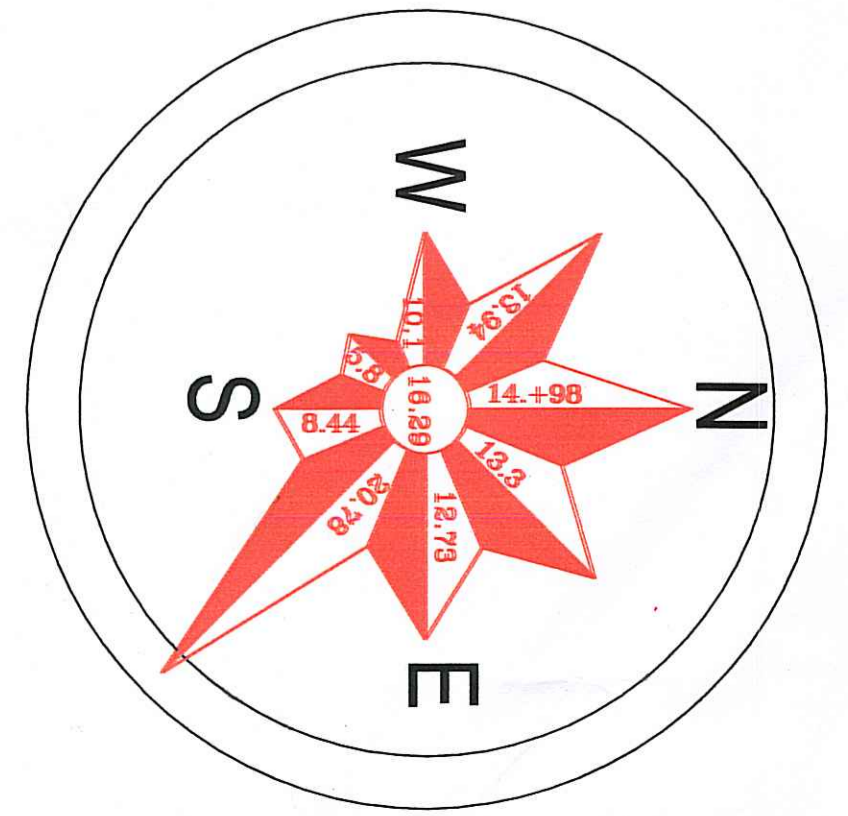

QUY HOẠCH CHUNG XÂY DỰNG XÃ HOÀNG CHÂU, HUYỆN HOÀNG HOÀ, TỈNH THANH HÓA ĐẾN NĂM 2030

SƠ ĐỒ VỊ TRÍ VÀ MỐI LIÊN HỆ VÙNG

TỶ LỆ 1:25.000

GHI CHÚ

- THỊ TRẤN HUYỆN LỊ
- TRUNG TÂM XÃ
- RANH GIỚI XÃ
- RANH GIỚI HUYỆN
- RANH GIỚI TỈNH
- ĐƯỜNG GIAO THÔNG
- VỊ TRÍ QUY HOẠCH

CƠ QUAN THAM GIẢNH:
PHÒNG KINH TẾ - HẠ TẦNG HUYỆN HOÀNG HOÀ
KẾ HOẠCH VÀ QUẢN LÝ ĐÔ THỊ VÀ QUẢN LÝ KHU VỰC

CƠ QUAN TỔ CHỨC LẬP QUY HOẠCH:
UBND XÃ HOÀNG CHÂU - HUYỆN HOÀNG HOÀ
KẾ HOẠCH VÀ QUẢN LÝ ĐÔ THỊ VÀ QUẢN LÝ KHU VỰC

TÊN BẢN VẼ:		SƠ ĐỒ VỊ TRÍ VÀ MỐI LIÊN HỆ VÙNG	
BẢN VẼ: HT-01	GIẾP: 1-A0	TỶ LỆ: 1:25.000	NĂM 2023
THỂ HIỆN	LE THỊ TUẤN		
CHỈ TRỊ	LE XUAN QUANG		
Q.L. KỸ THUẬT	NGUYỄN ĐÌNH VINH		
GIÁM ĐỐC TRUNG TÂM:			
LE CHI GIANG			